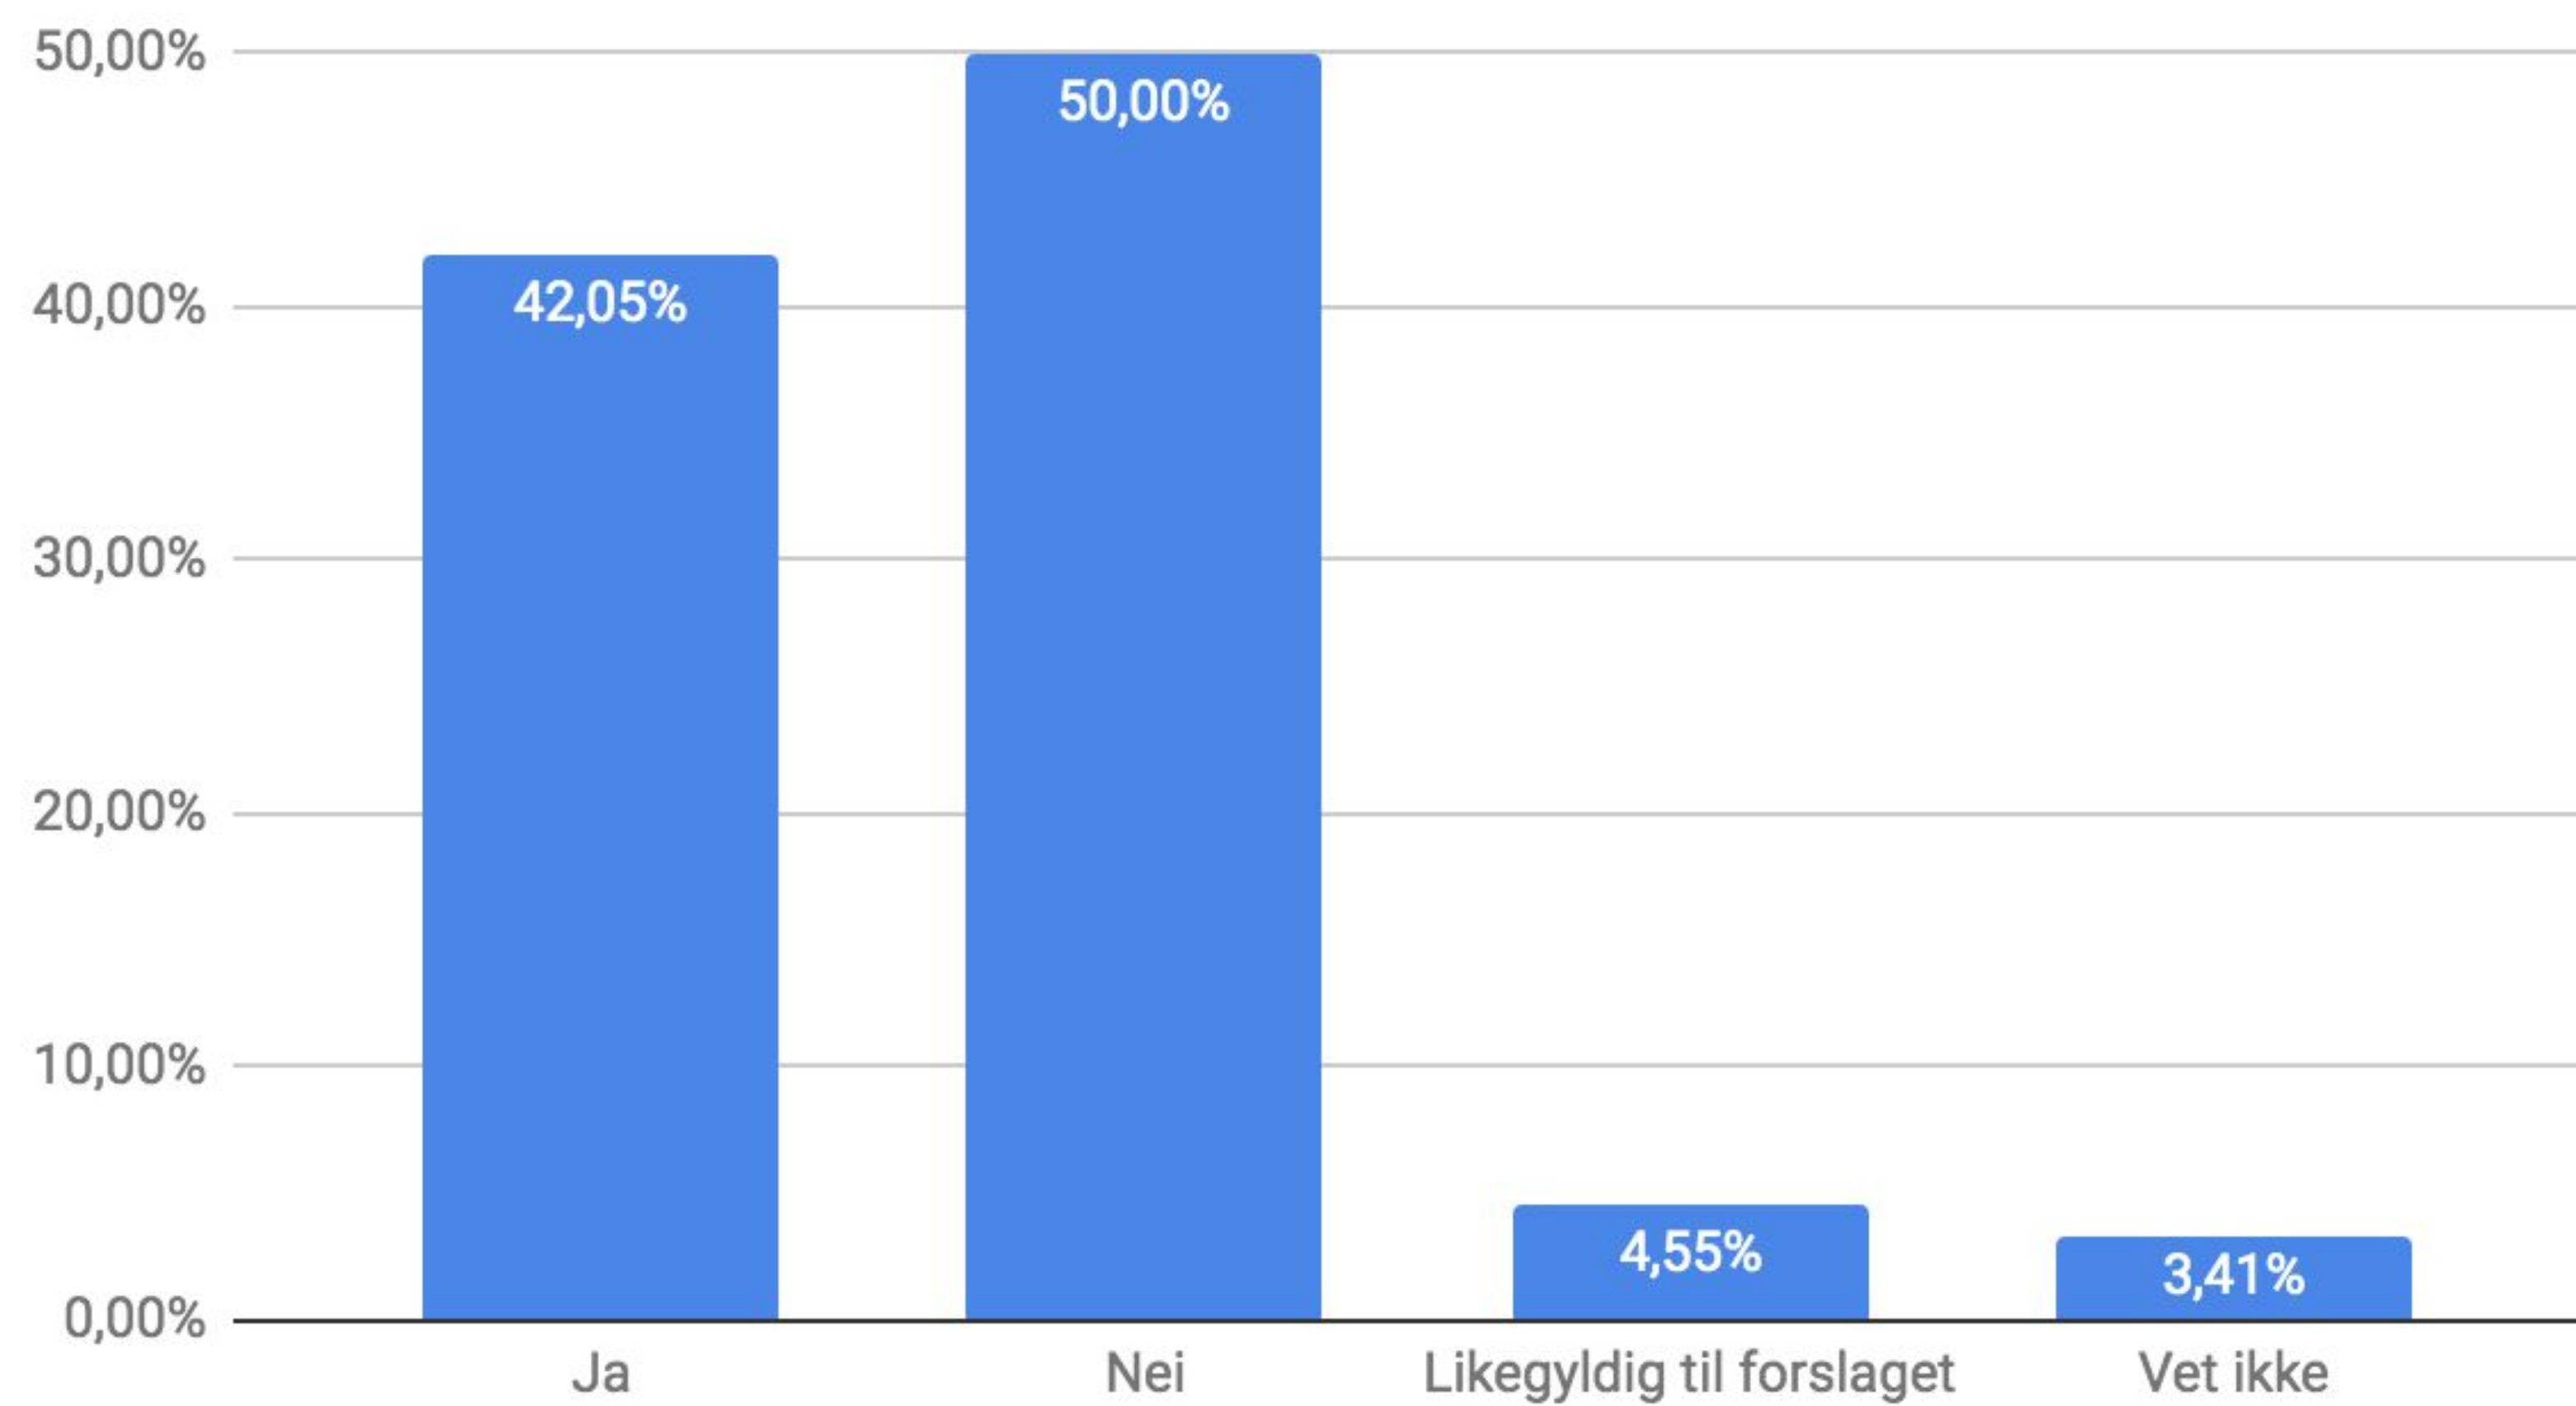

Svarfordeling

Takterrasse