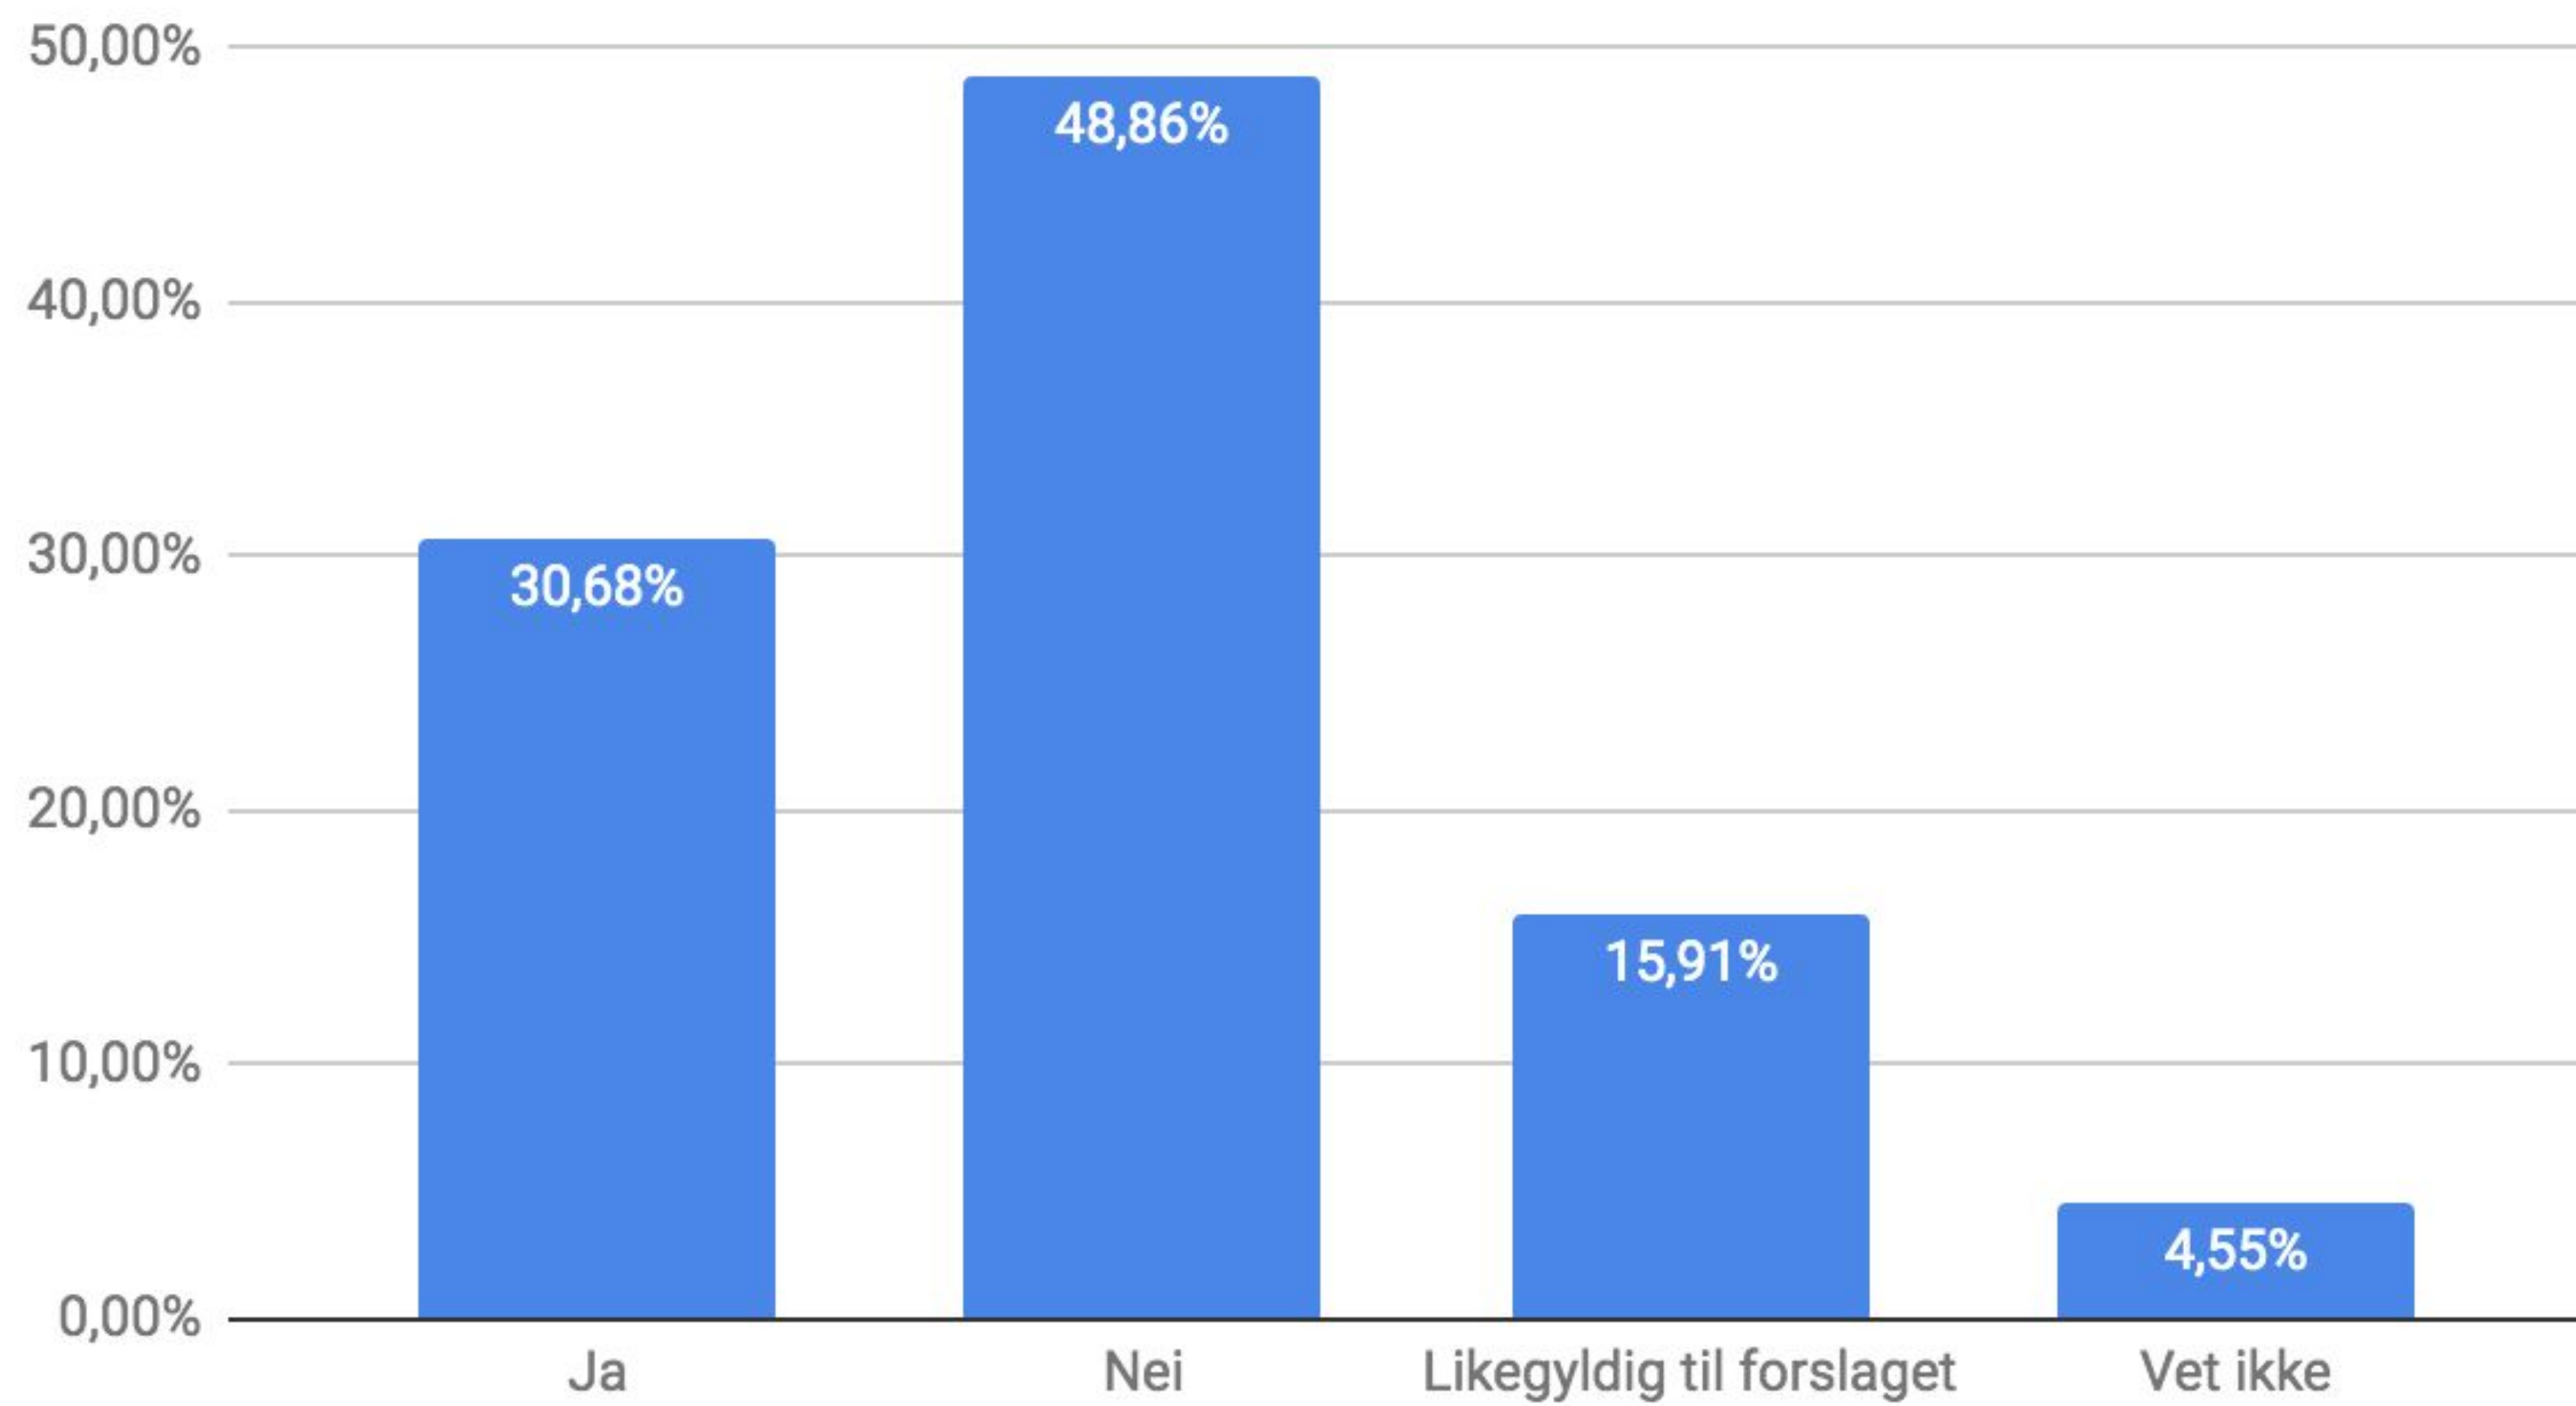

Svarfordeling

Felleshus