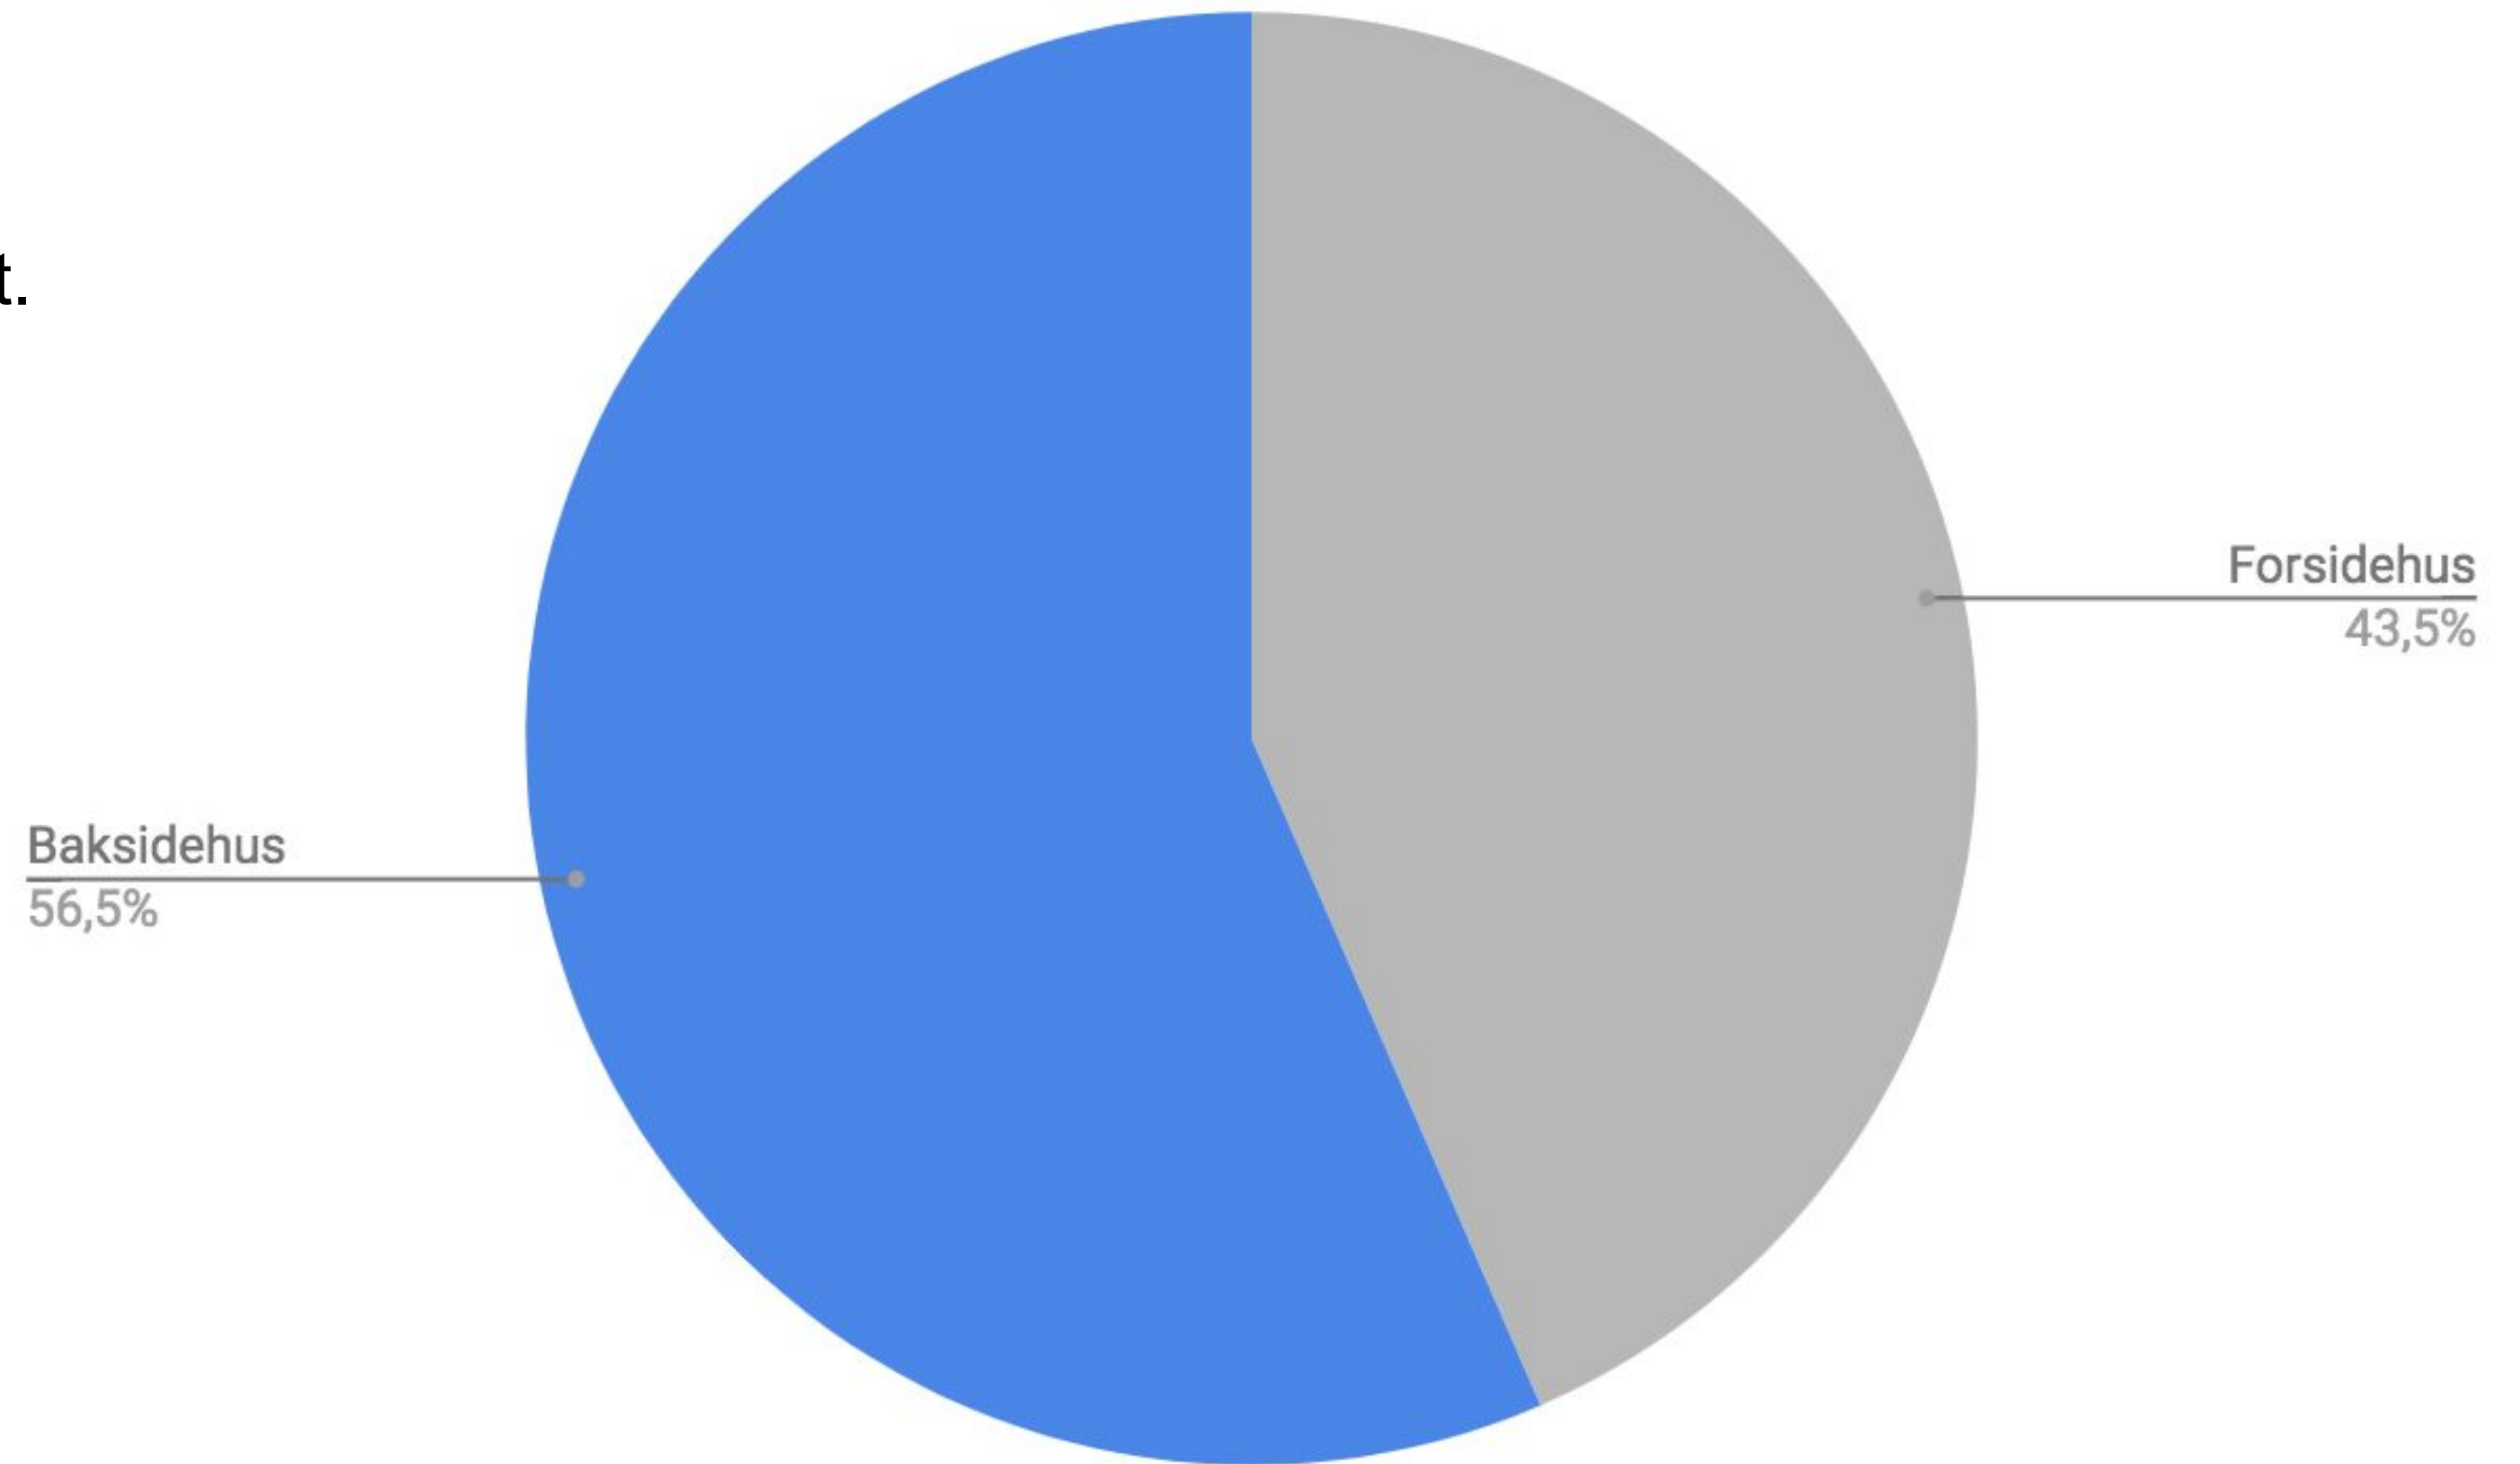

Munkerudsletta borettslag

Oppsummering av spørreundersøkelse

Hvem har svart?

Undersøkelsen er besvart av **92 husstander**.
Dette gir en svarprosent på **73,6%**.

Av disse er det **52 baksidehus** og
40 forsidehus som er representert.

Er det interessant å utvikle et
endelig forslag til boder der
bodarealet er benyttet til bolig?

Svarfordeling

Nye boder

Er det interessant å utvikle et
endelig forslag til bygging av en
3. etasje?

Svarfordeling