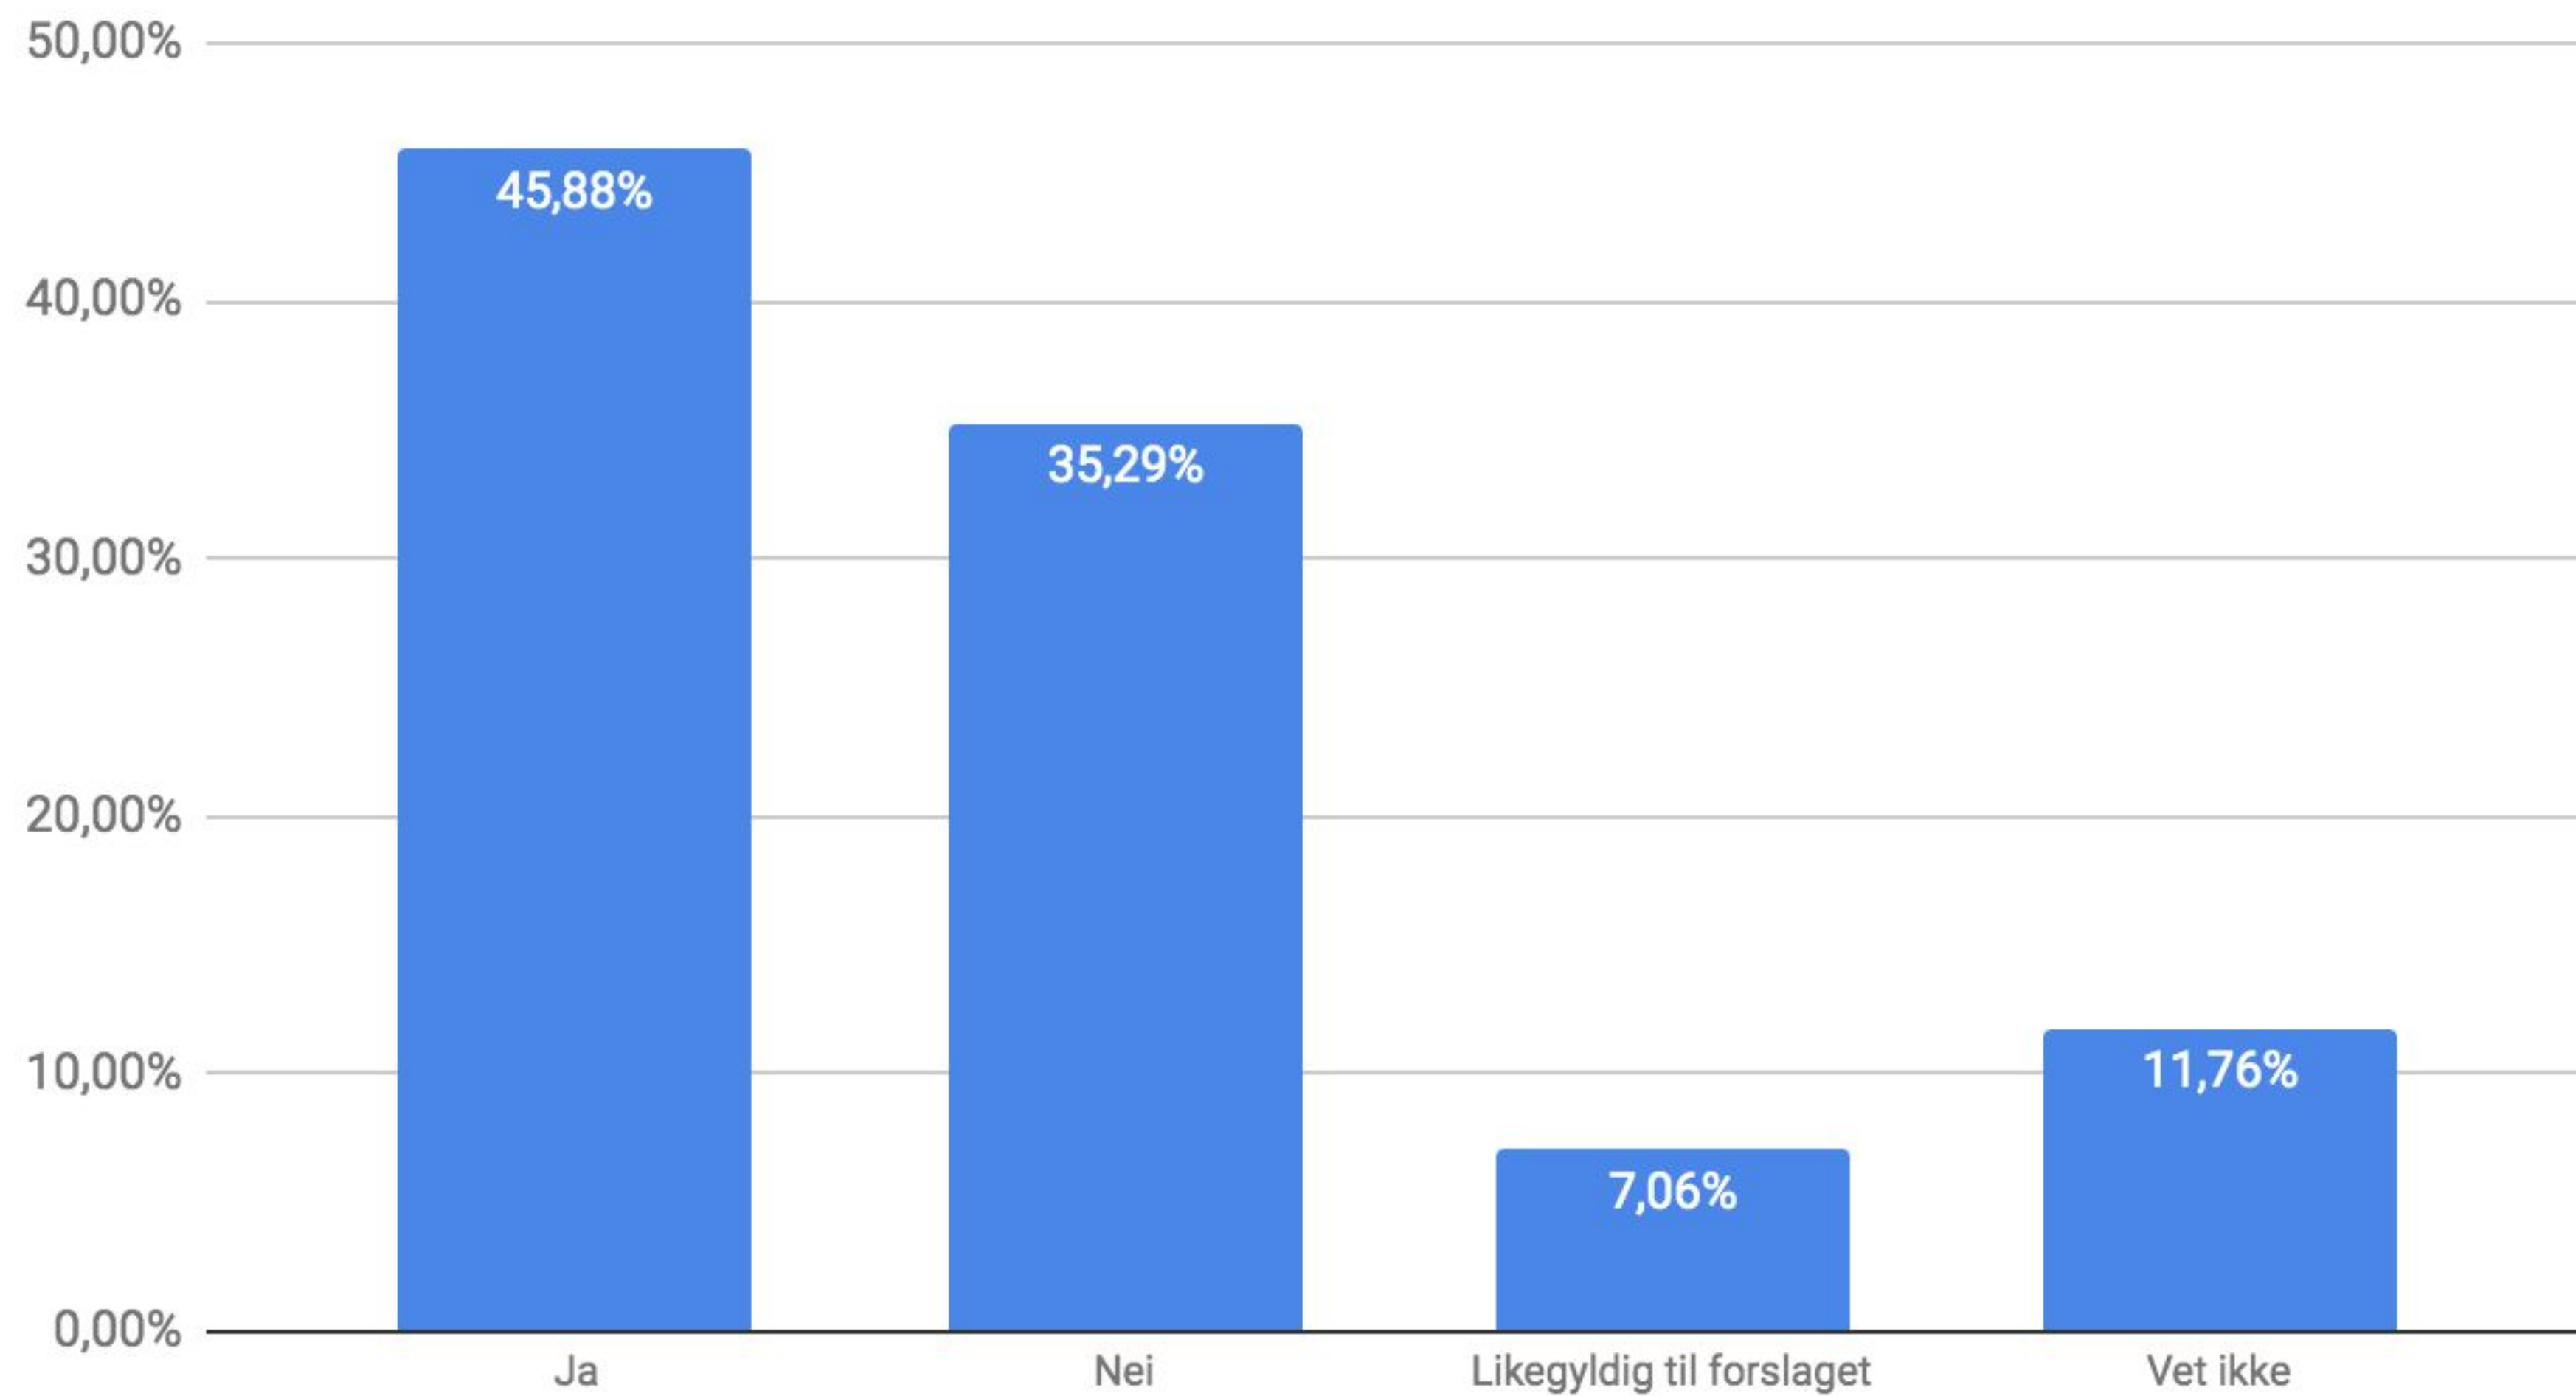

Svarfordeling