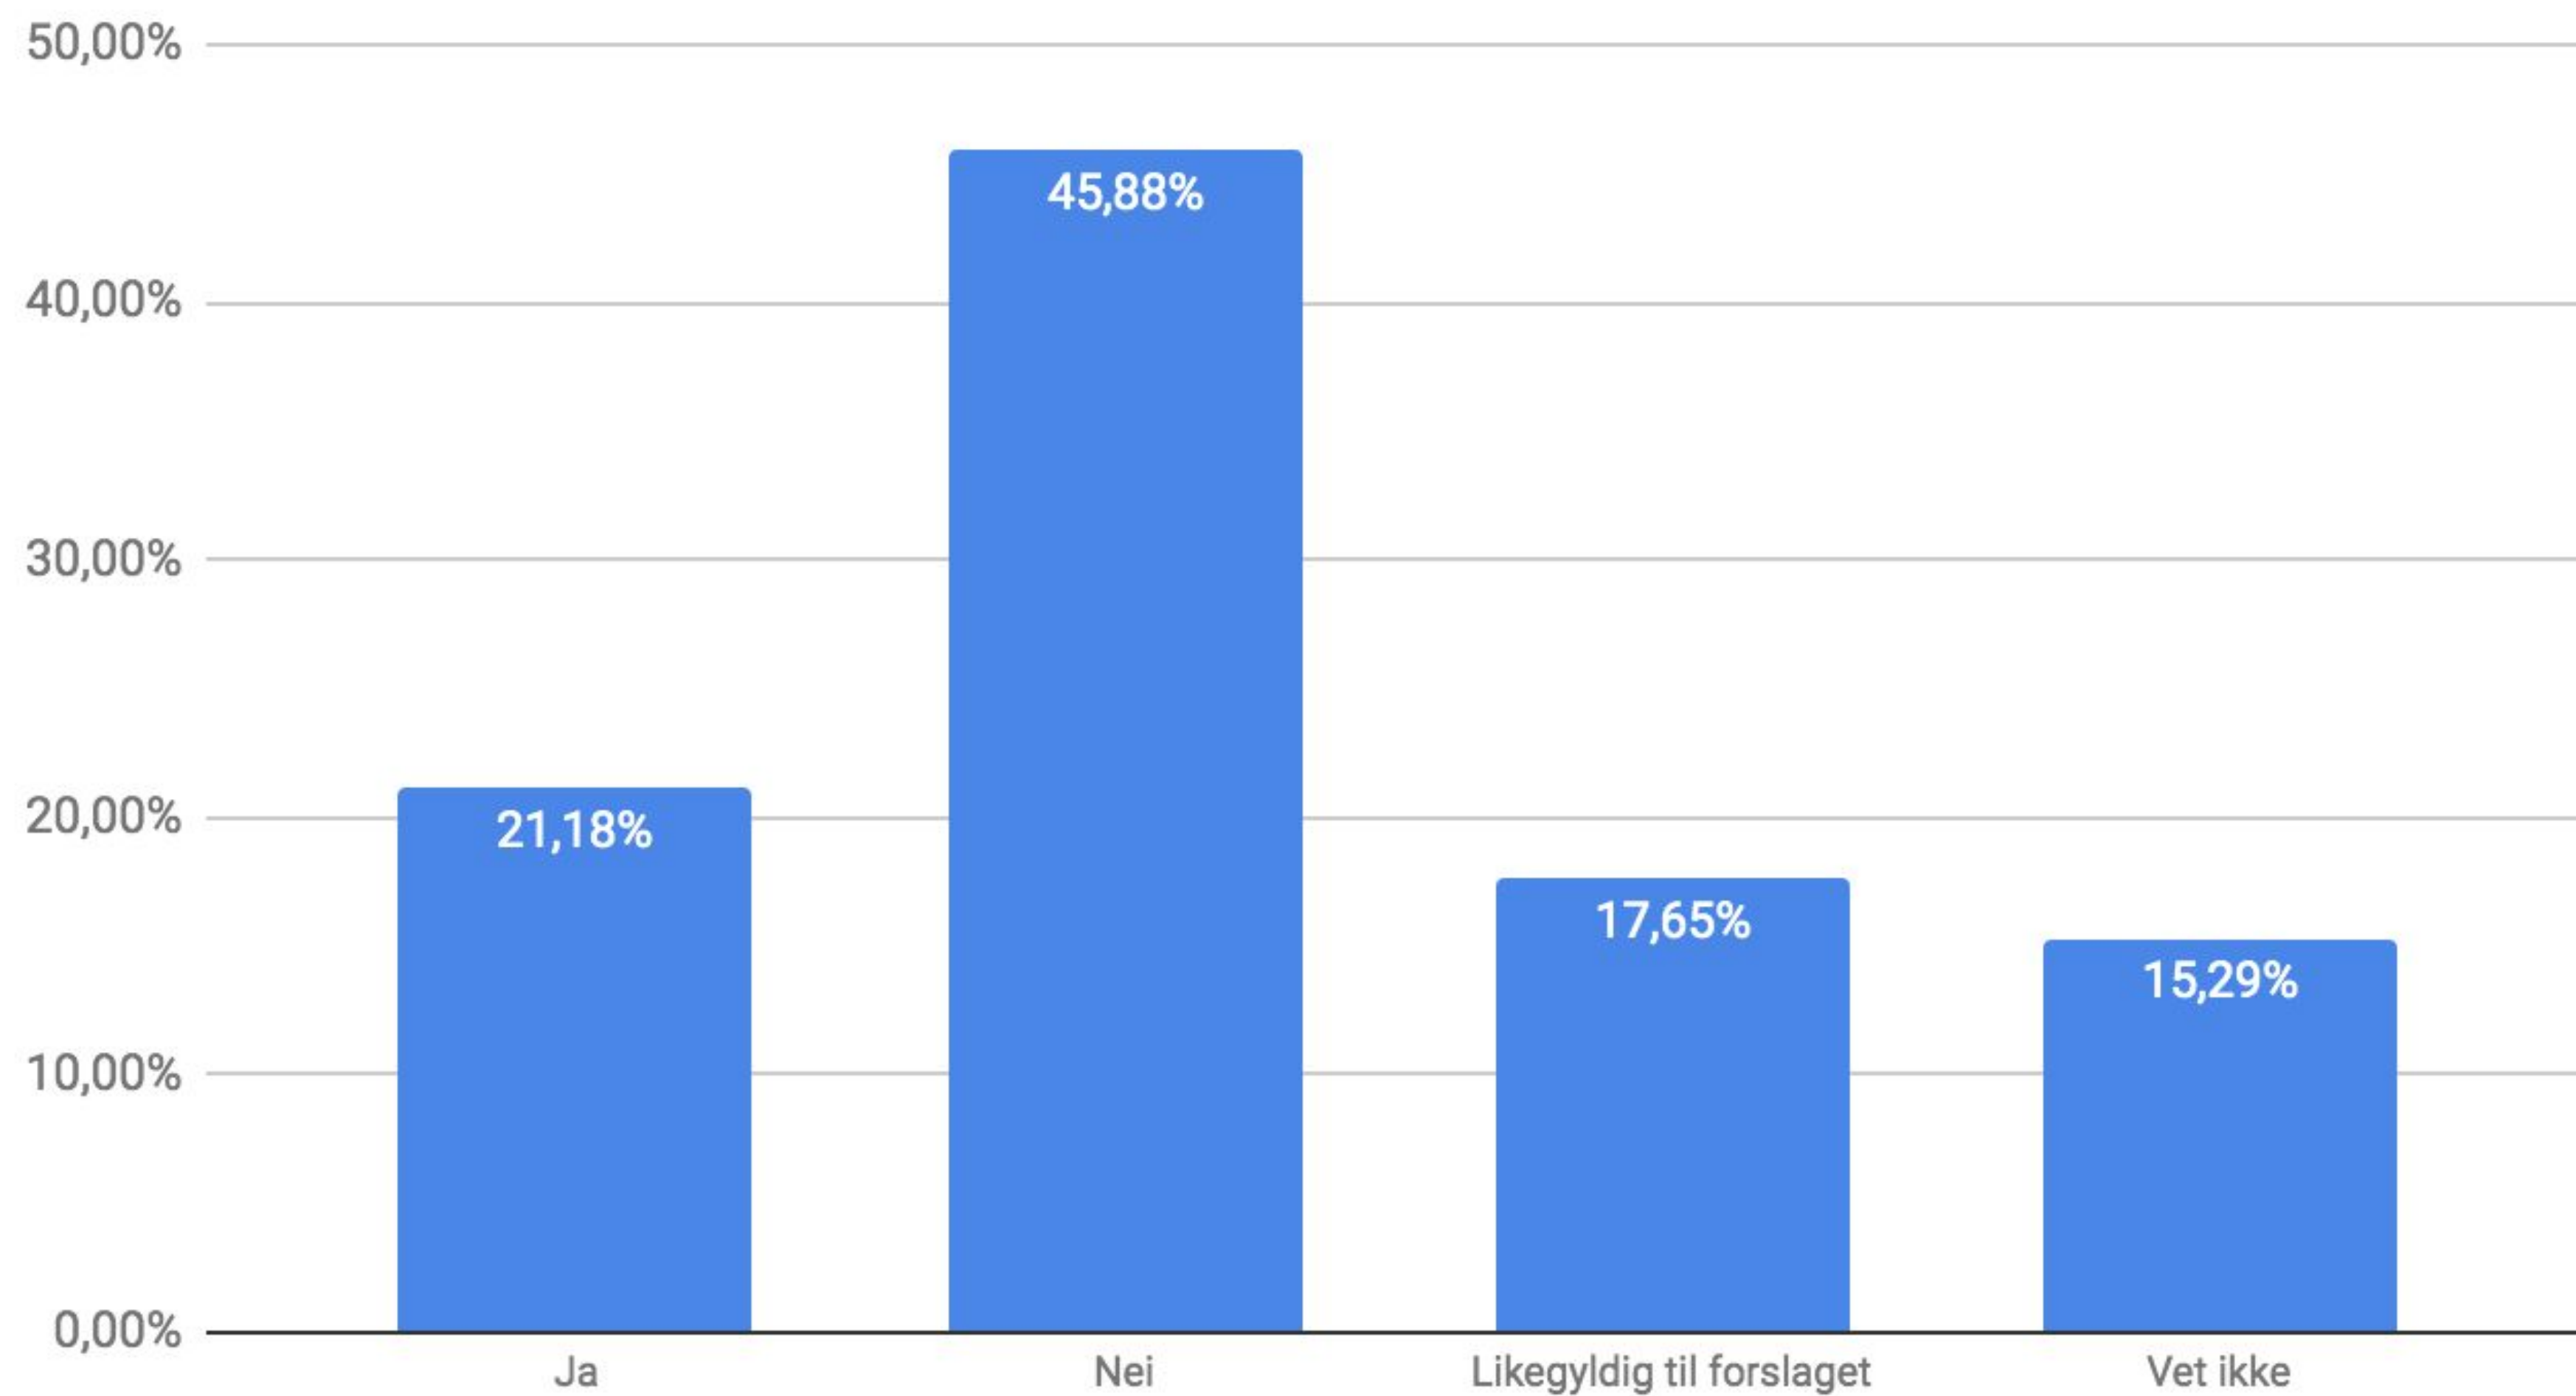

Svarfordeling