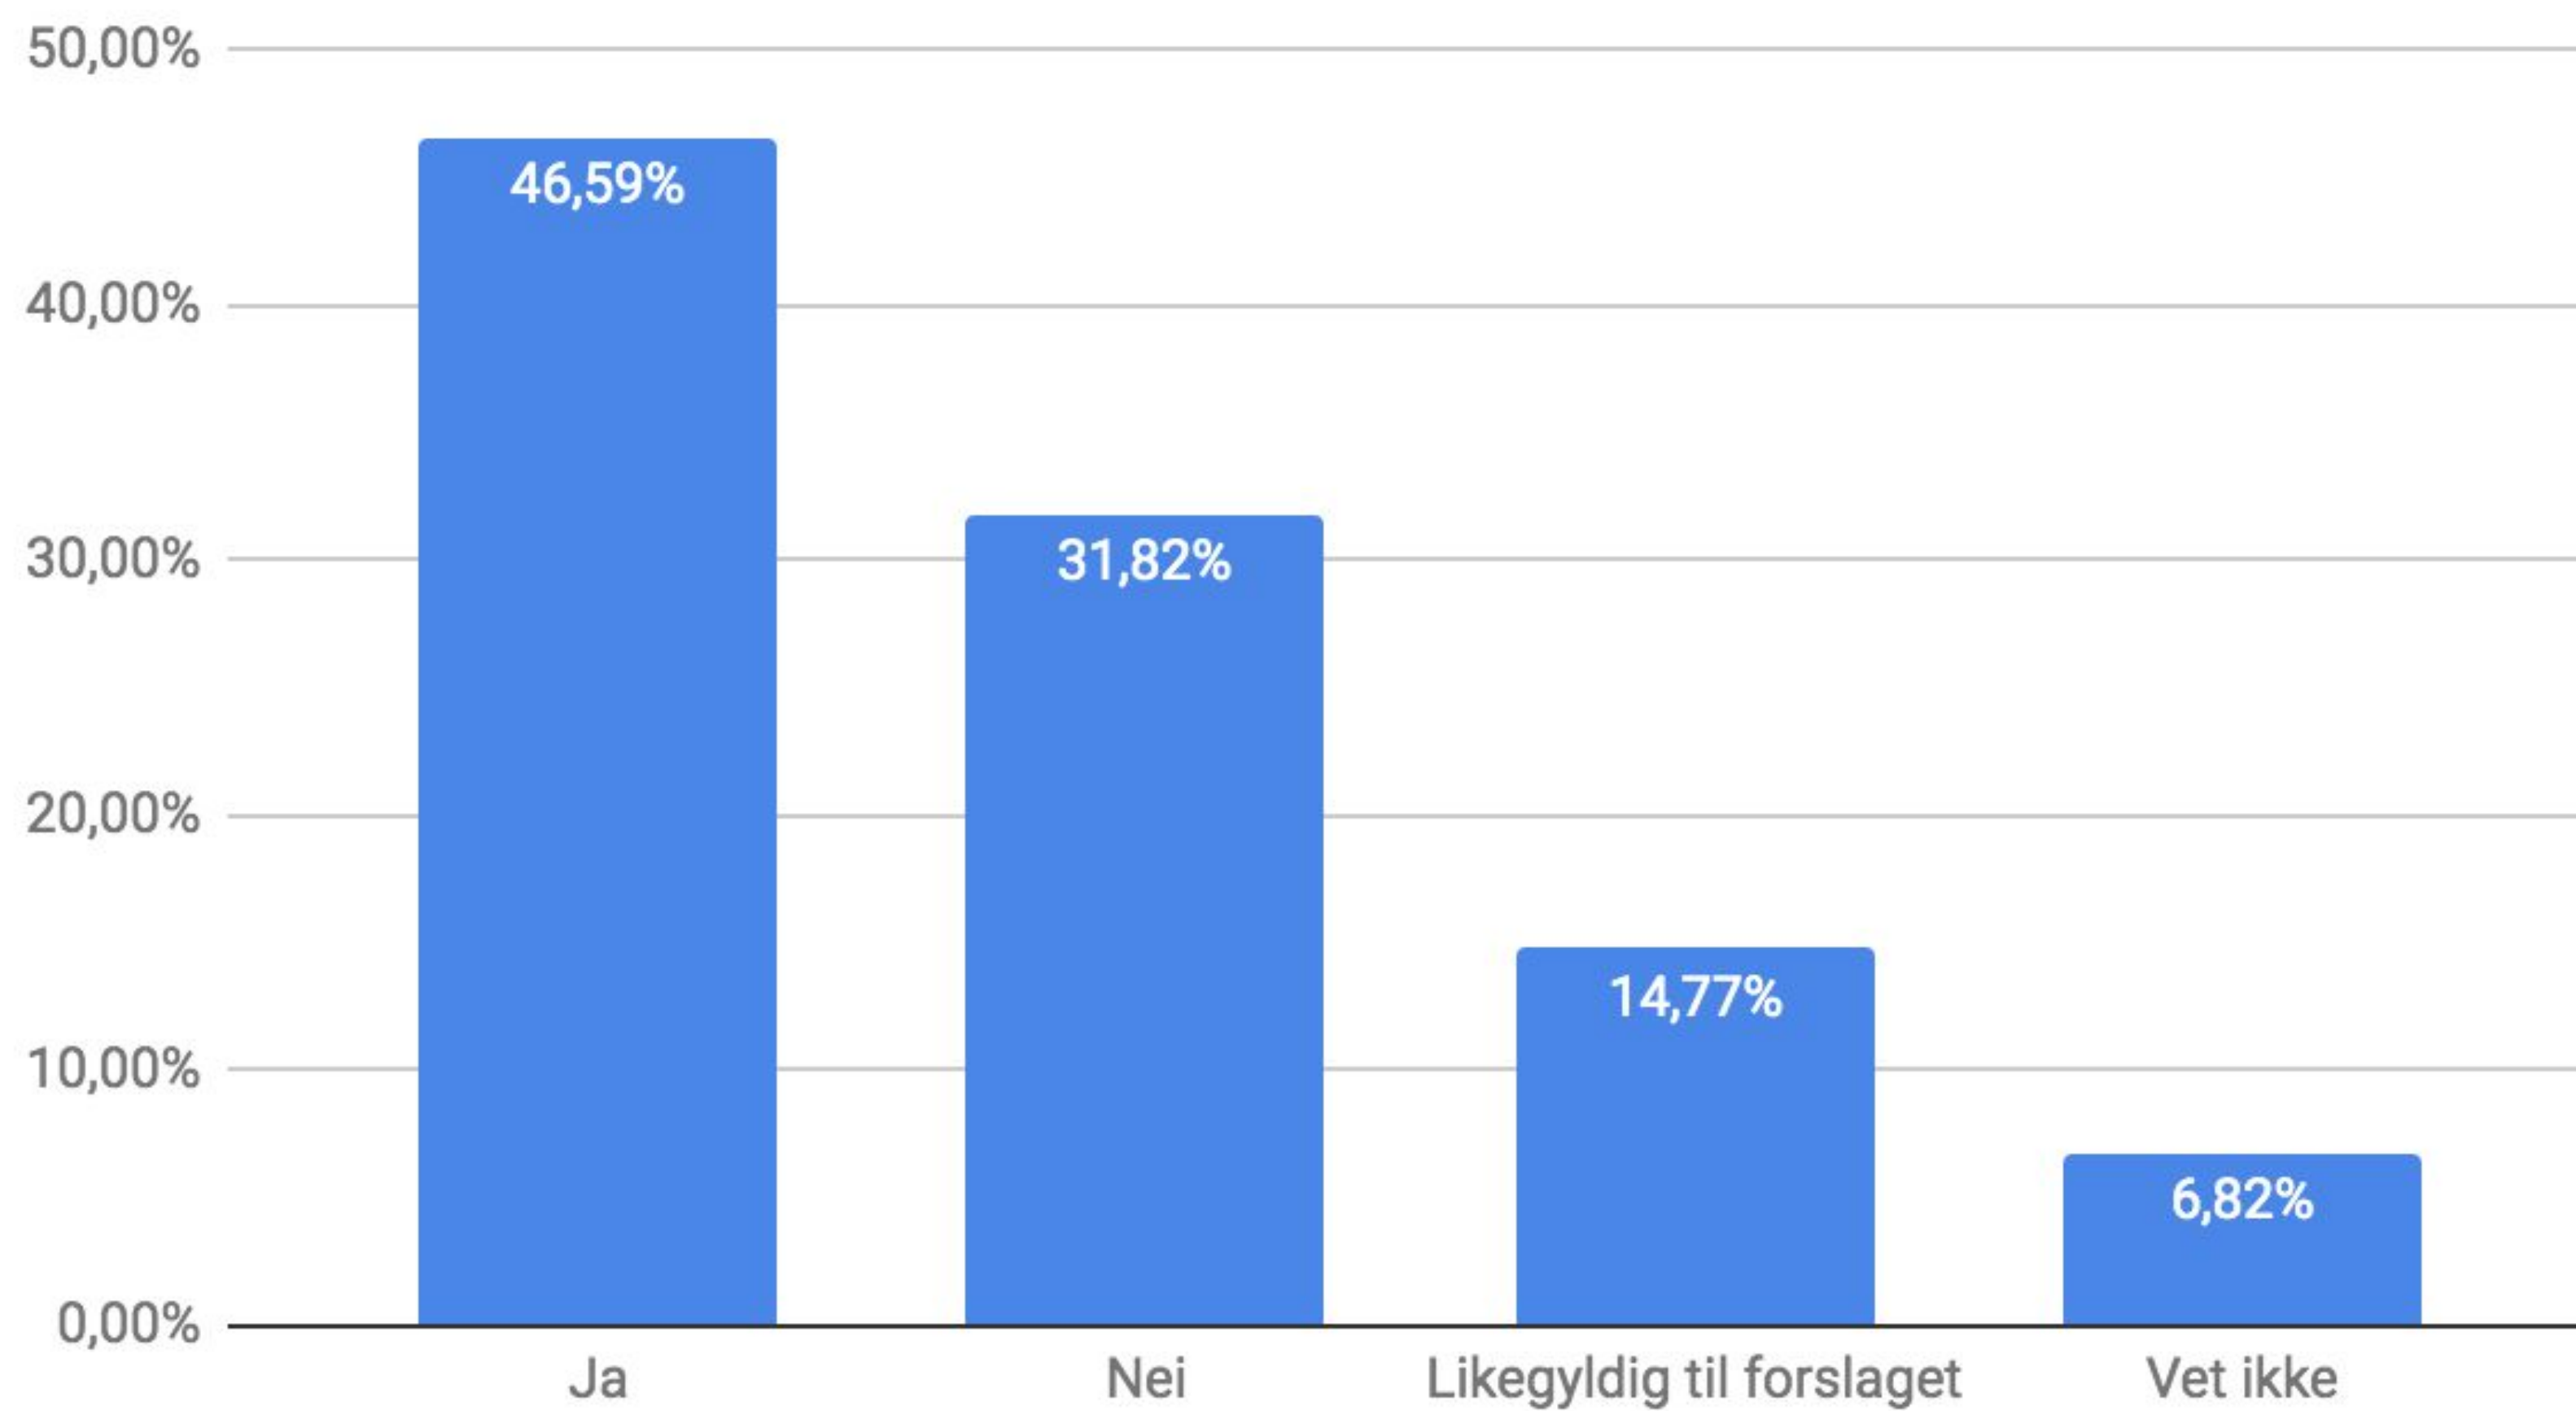

Munkerudsletta borettslag

Oppsummering av spørreundersøkelse

Hvem har svart?

Undersøkelsen er besvart av **92 husstander**.
Dette gir en svarprosent på **73,6%**.

Av disse er det **52 baksidehus** og
40 forsidehus som er representert.

Er det interessant å utvikle et
endelig forslag til boder der
bodarealet er benyttet til bolig?

Svarfordeling

Nye boder

Er det interessant å utvikle et
endelig forslag til bygging av en
3. etasje?

Svarfordeling