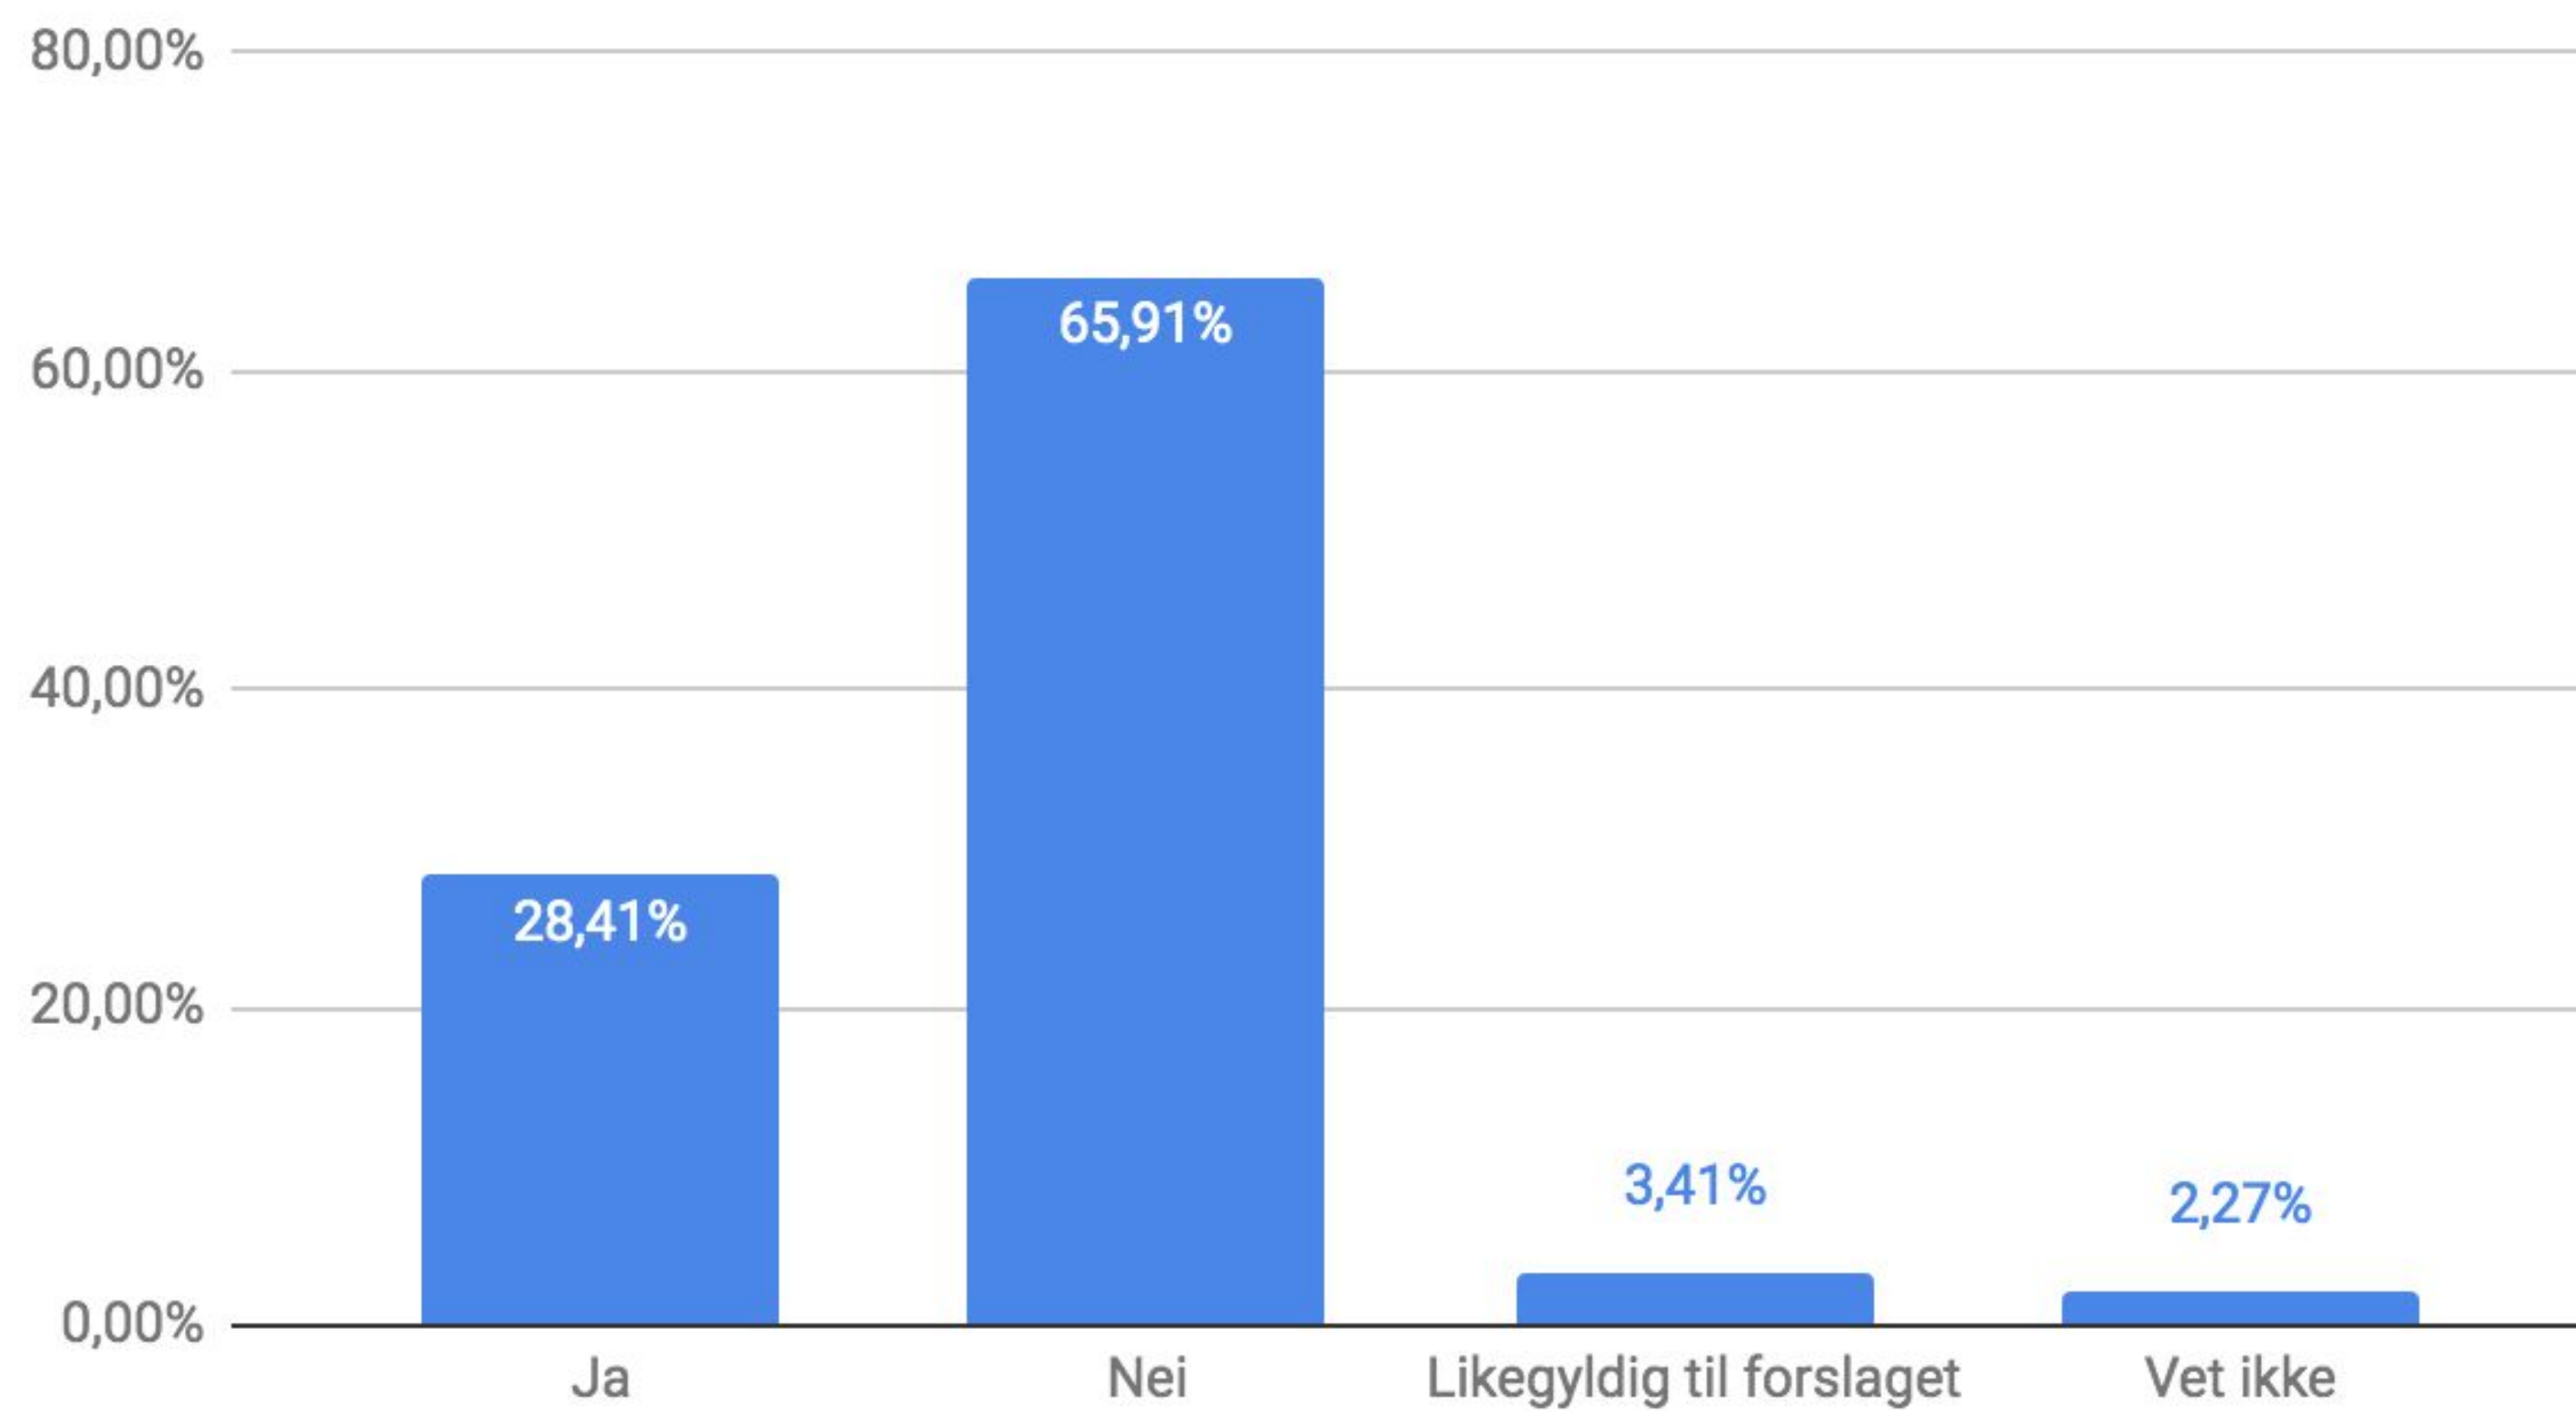

Svarfordeling

3. etasje