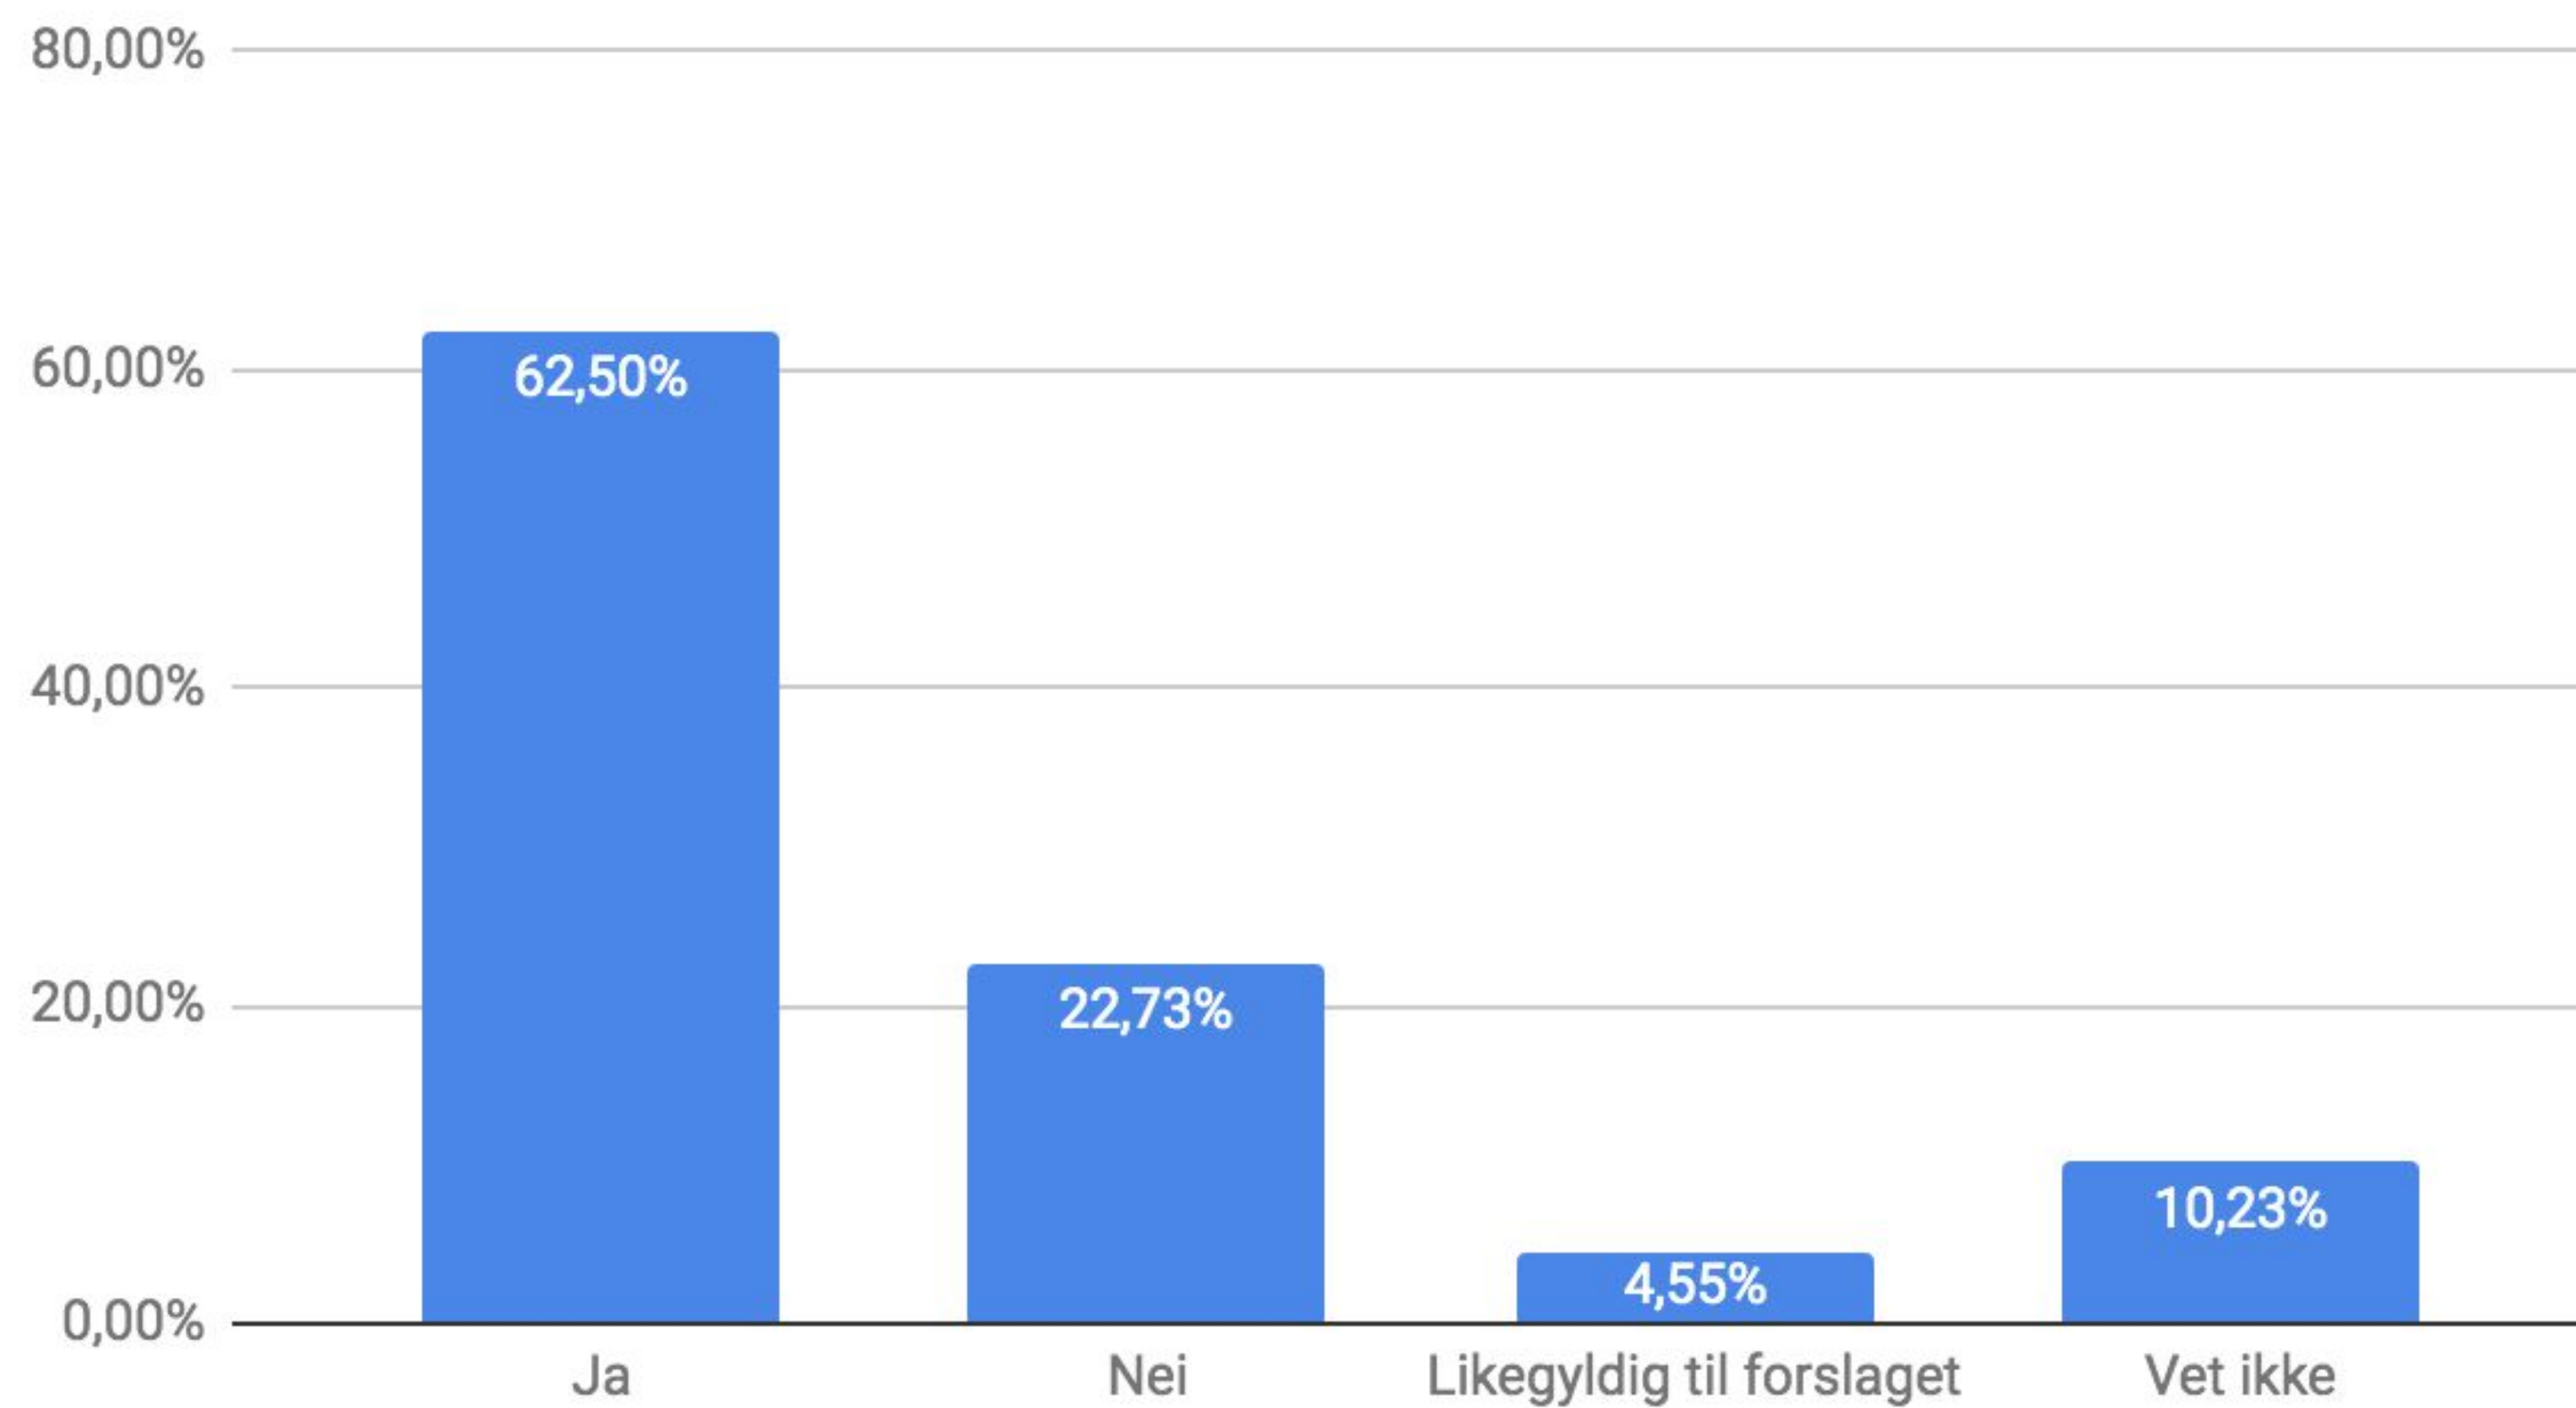

Svarfordeling

Solcelleanlegg